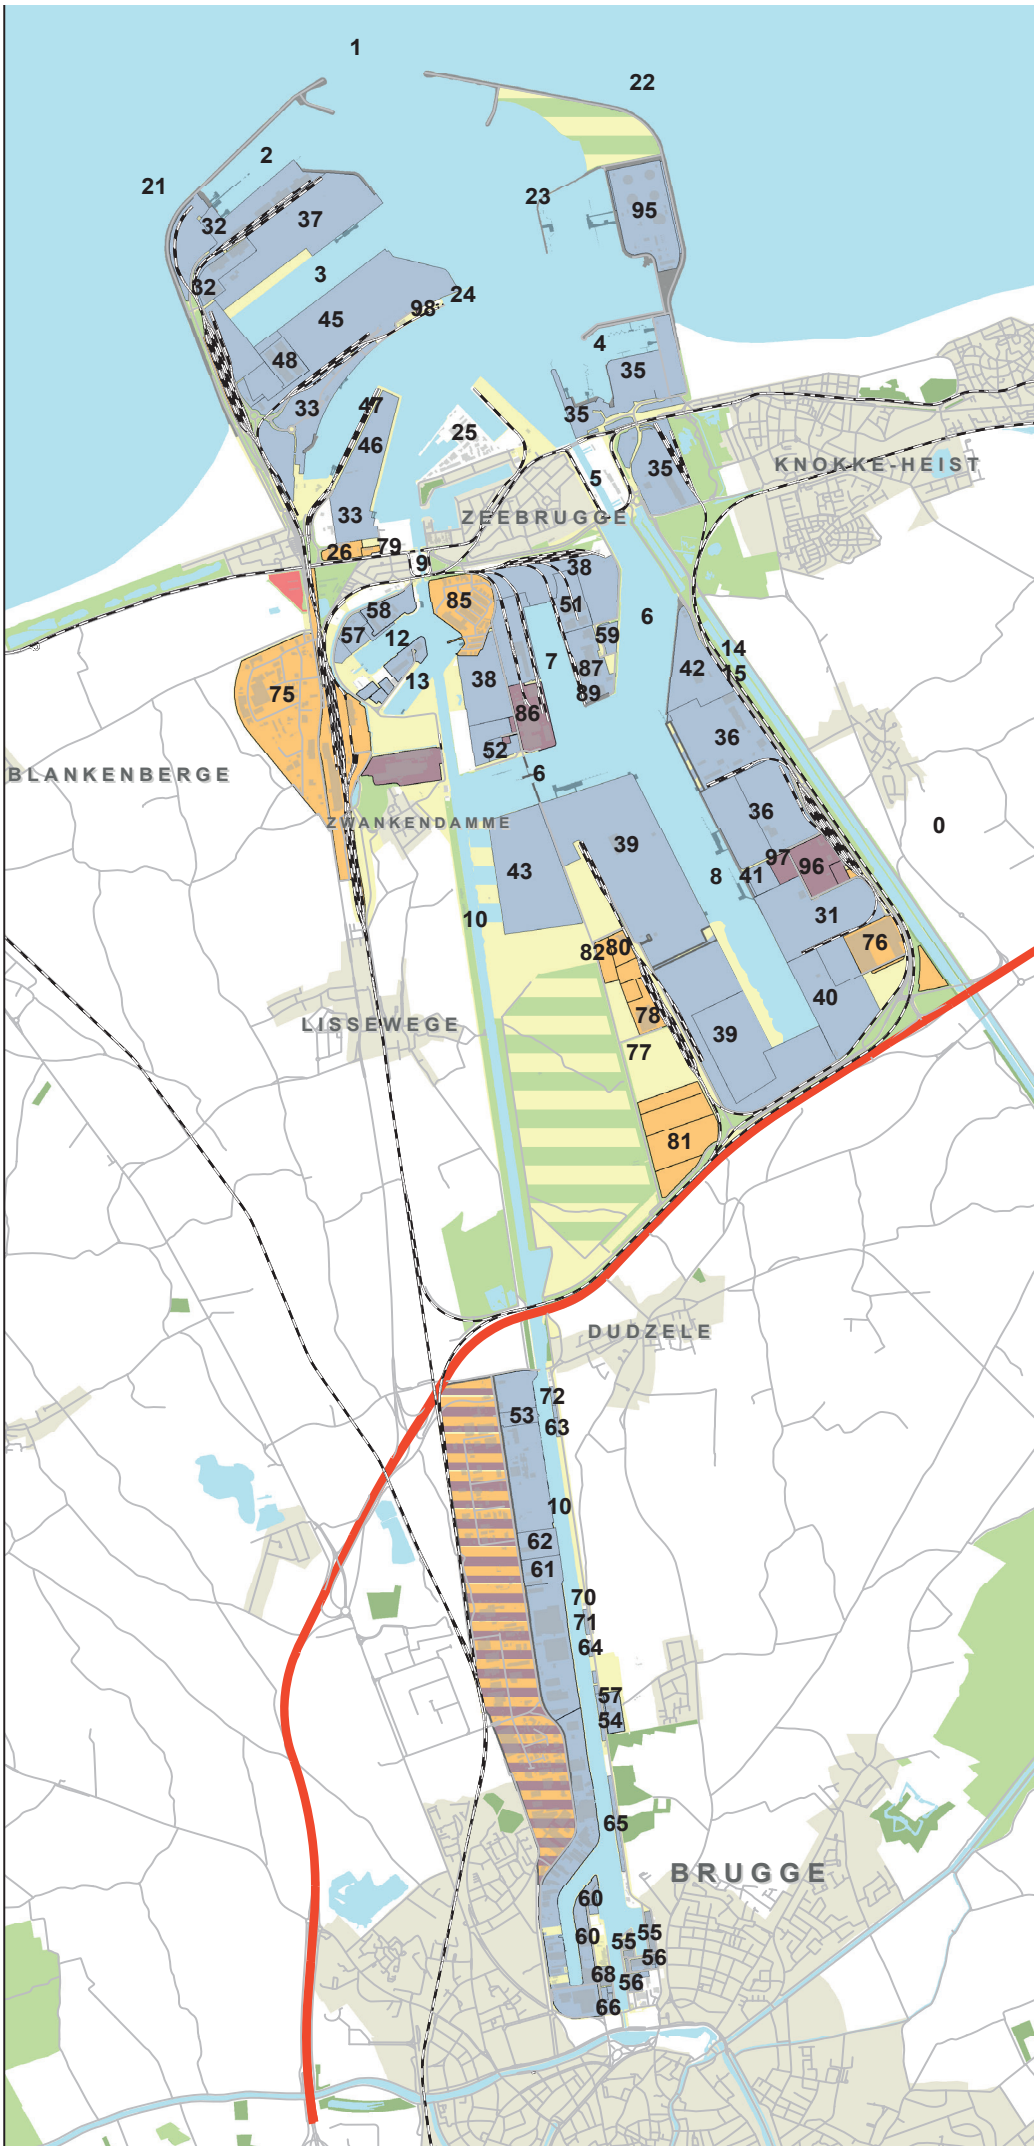

Port of Antwerp Bruges

ZEEBRUGGE

Port of Antwerp Bruges

- Watergebonden goederenbehandeling / Quayside cargo handling
- Distributiezones / Distribution area
- Industrie / Manufacturing
- Andere / Others
- Havenzone / Port area
- Groene ruimte / Green area
- Woonzone / Urban area
- Wegverbinding / Roads
- Spoor/ Railway

uitgave: april 2022
www.portofantwerpbruges.com
© 2022 Port of Antwerp-Bruges

Legende Havenkaart 2022

- 1 Pas van het Zand
- 2 Wielingendok
- 3 Albert II - dok
- 4 Brittanniadok
- 5 Pierre Vandammesluis
- 6 Verbindingsdok
- 7 Noordelijk Insteekdok
- 8 Zuidelijk Kanaaldok
- 9 Visartsluis
- 10 Boudewijnkanaal
- 12 Prins Filipsdok
- 13 Oud-Ferrydok
- 14 Leopoldkanaal
- 15 Schipdonkkanaal
- 21 Westdam
- 22 Oostdam
- 23 LNG - dam
- 24 Leopold II - dam
- 25 Marinebasis
- 26 Grensinspectiepost (GIP)

DISTRIBUTIE

- 75 Transportzone Zeebrugge (TTZ)
- 76 Bridgestone
- 77 Maritieme Logistieke Zone (MLZ)
- 78 Seabridge Logistics
- 79 Scanroad
- 80 NDQ
- 81 Intervest Zeebrugge Green logistics
- 82 Van der Vlist
- 85 Vlaamse Visveiling (ZFL)

**Port of
Antwerp
Bruges**