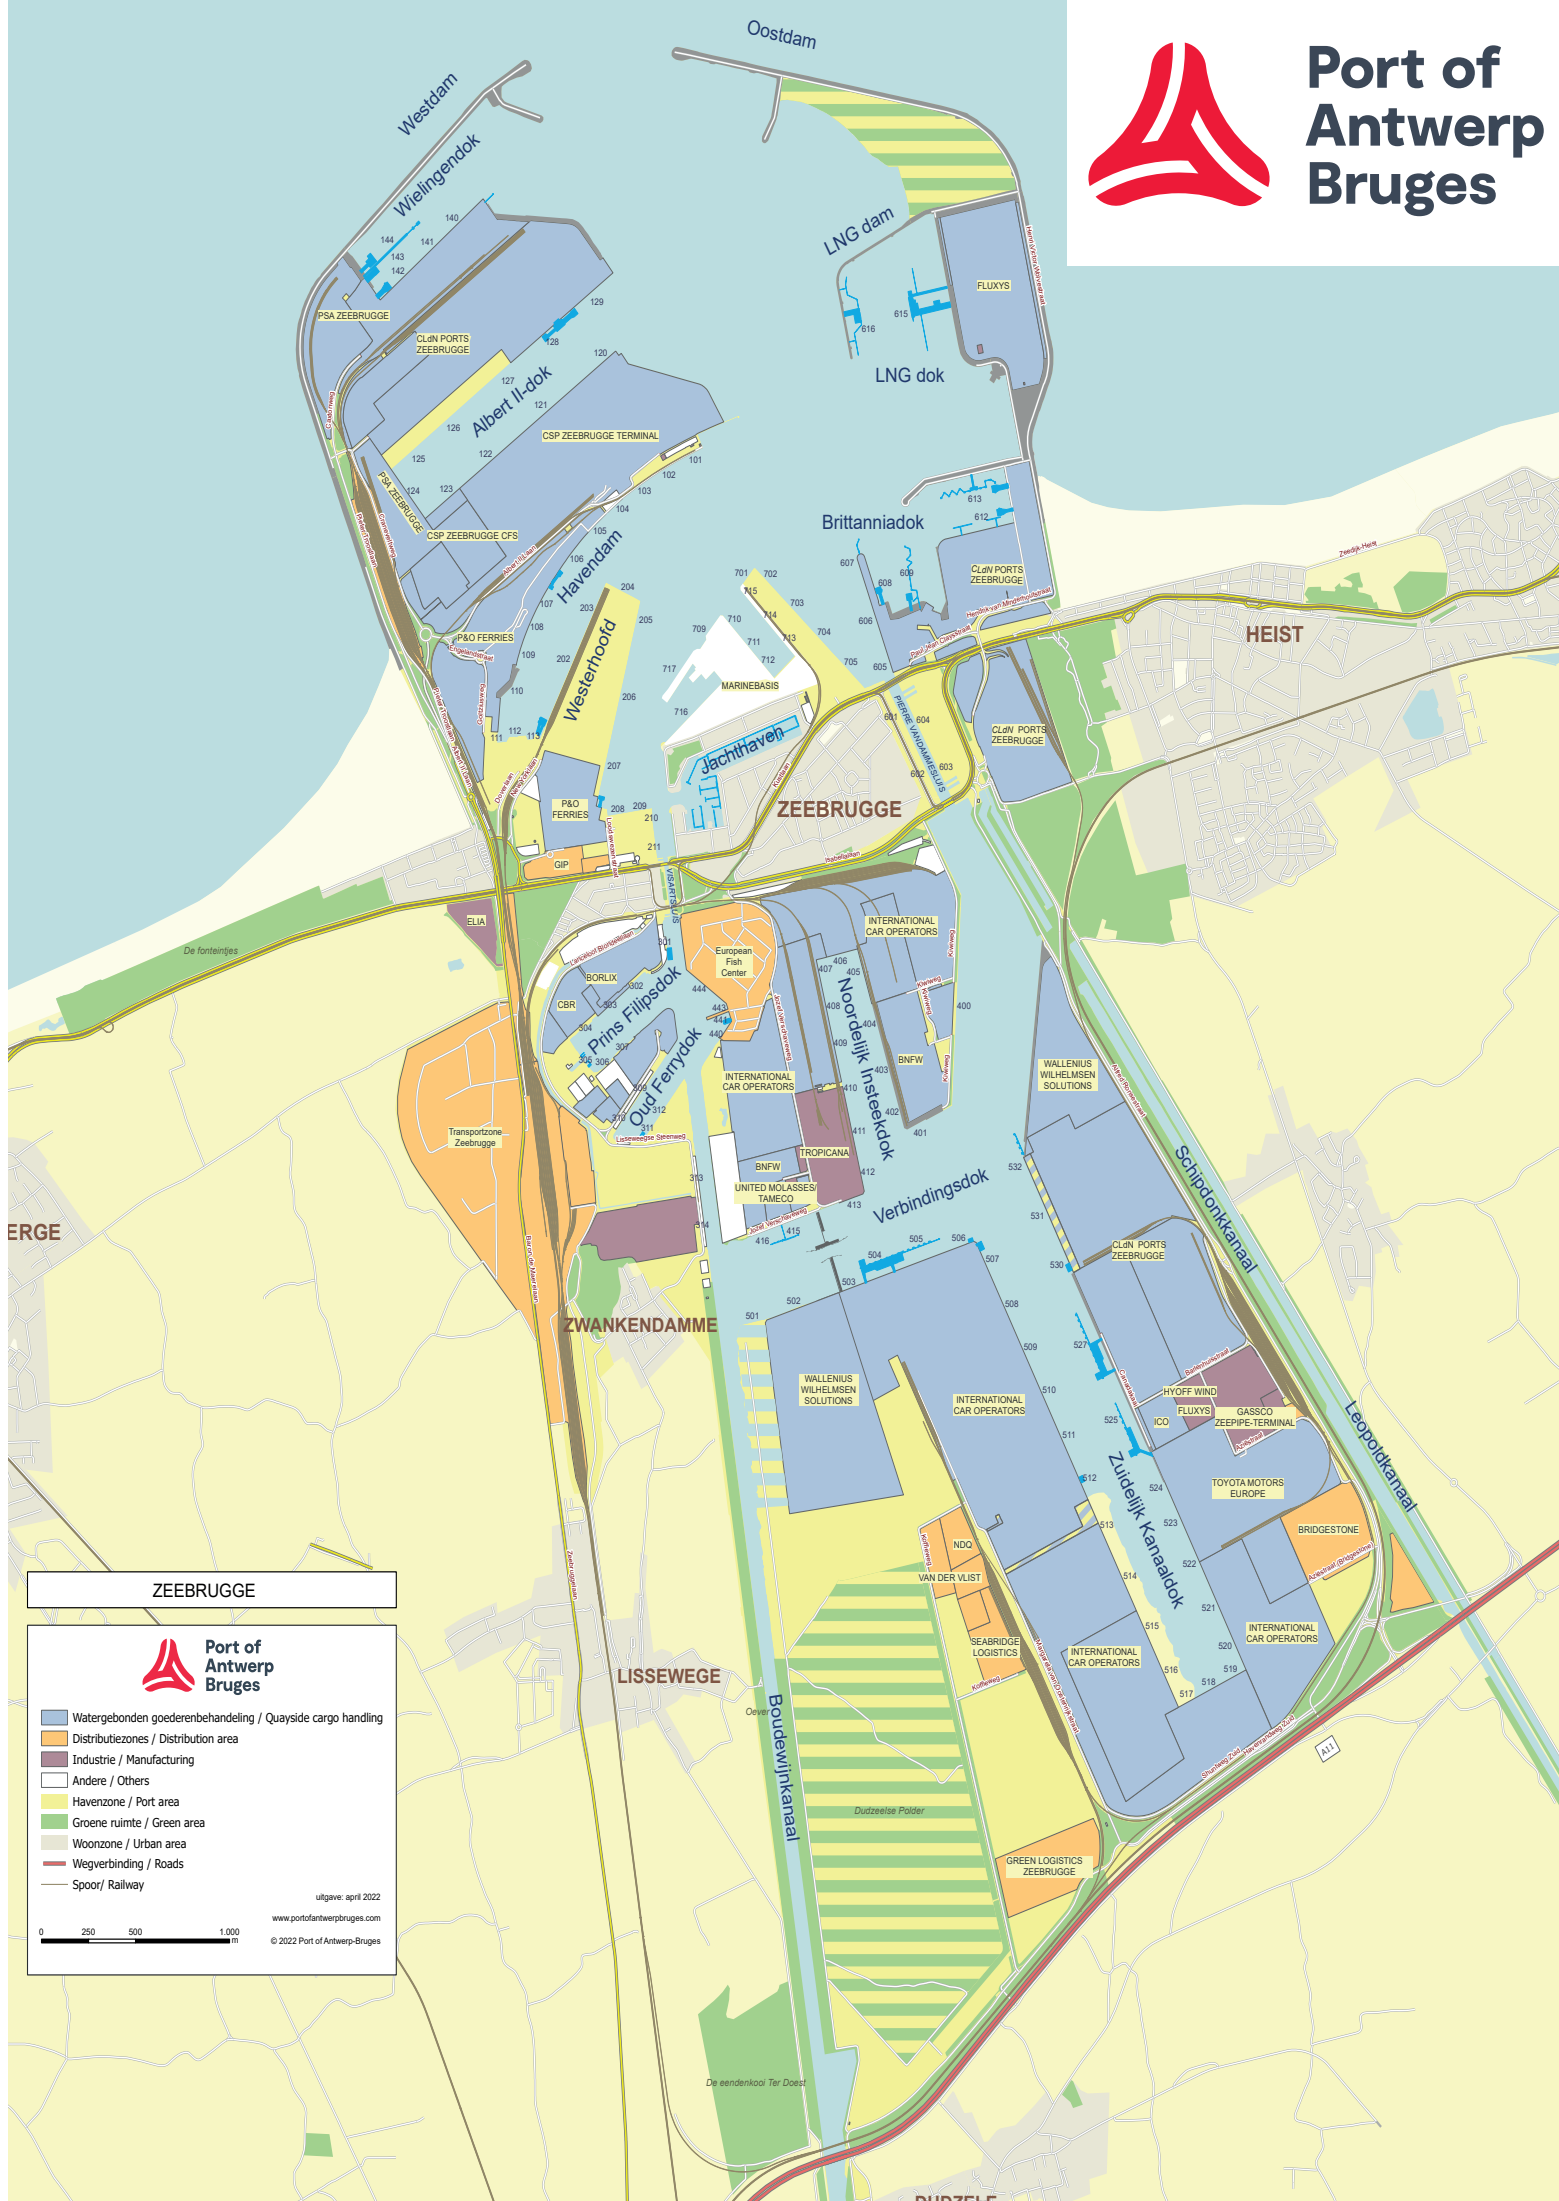

Port of Antwerp Bruges

ZEEBRUGGE

Port of Antwerp Bruges

- Watergebonden goederenbehandeling / Quayside cargo handling
- Distributiezones / Distribution area
- Industrie / Manufacturing
- Andere / Others
- Havenzone / Port area
- Groene ruimte / Green area
- Woonzone / Urban area
- Wegverbinding / Roads
- Spoor/ Railway

uitgave: april 2022
www.portofantwerpbruges.com
© 2022 Port of Antwerp-Bruges

Legende Havenkaart 2022

- 1 Pas van het Zand
- 2 Wielingendok
- 3 Albert II - dok
- 4 Brittanniadok
- 5 Pierre Vandammesluis
- 6 Verbindingsdok
- 7 Noordelijk Insteekdok
- 8 Zuidelijk Kanaaldok
- 9 Visartsluis
- 10 Boudewijnkanaal
- 12 Prins Filipsdok
- 13 Oud-Ferrydok
- 14 Leopoldkanaal
- 15 Schipdonkkanaal
- 21 Westdam
- 22 Oostdam
- 23 LNG - dam
- 24 Leopold II - dam
- 25 Marinebasis
- 26 Grensinspectiepost (GIP)

DISTRIBUTIE

- 75 Transportzone Zeebrugge (TTZ)
- 76 Bridgestone
- 77 Maritieme Logistieke Zone (MLZ)
- 78 Seabridge Logistics
- 79 Scanroad
- 80 NDQ
- 81 Intervest Zeebrugge Green logistics
- 82 Van der Vlist
- 85 Vlaamse Visveiling (ZFL)

**Port of
Antwerp
Bruges**